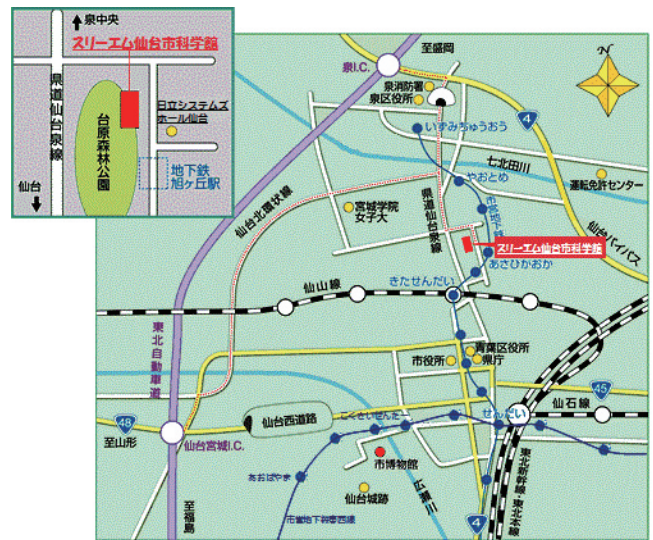

## ロボットプログラミング教室「君も今日からプログラマー」

～自分の作りたいものをカタチにできる人になろう～

10:00～15:30 (昼休み12:00～13:00)

- ◆対象:中学生・高校生 ◆両日参加可能な方
- ◆定員:12名
- ◆場所:スリーエム仙台市科学館1F市民の理科室
- ◆持ち物:筆記用具、昼食

お申込みは <http://www.tepia.jp/sendai>

会場

※常設展 (3F・4F) は、入館料が必要です。

#### アクセス

< 市営地下鉄南北線を御利用の方 >  
仙台市地下鉄南北線「旭ヶ丘駅」下車徒歩約5分  
(「仙台駅」より乗車時間約10分)。

< お車を御利用の方 >  
東北自動車道「仙台宮城I.C.」を降り、仙台北環状線経由約30分。  
または 東北自動車道「泉I.C.」を降り、国道4号線・県道仙台北環状線経由約30分。

お申込み・詳細:  
TEPIA 先端技術館 HP ( <http://www.tepia.jp/exhibition> )  
住所:〒107-0061 東京都港区北青山2-8-44  
電話:03-5474-6131 (受付 平日10:00～17:00)