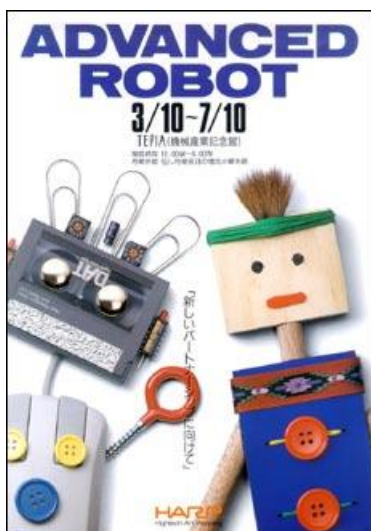

**第4回展示 Advanced Robot 「新しいパートナーシップに向けて」**  
平成4年3月10日～7月10日

ロボット、それは、かつて私たちの心の中に息づく夢でした。そして、テクノロジーが驚異的な発達を遂げた今日、ロボットは現実のものとして、私たちの前に姿を現し、私たちとすでに大きく関わりを持ち始めています。現在、ロボットは人間が活動できない極限下、宇宙、ミクロの世界などの他に、主に産業界で活躍しております。また、医療や日常生活などさまざまな分野でも、積極的にロボットを活用してゆくための研究が進められており、人々の生活をより豊かにするために、これからはロボットがさらに強く人間社会に関わりあってくるものと思われれます。いま、ロボットが単なる機械としてではなく、人間の真のパートナーとして活躍する時代が、目の前にきています。今回展示されるロボットは、研究室で開発中の最先端技術を結集したものや、一般の人が普段見られない工場内で稼働しているものなど、興味あるものばかりです。こうしたロボットにふれることは、近未来の人間とロボットの関わりについて、もっと深く考えていくよいチャンスとなるはずです。そして、今回の展示会が人間とロボットの新しい関係を考えていくスタートラインになればと思っています。