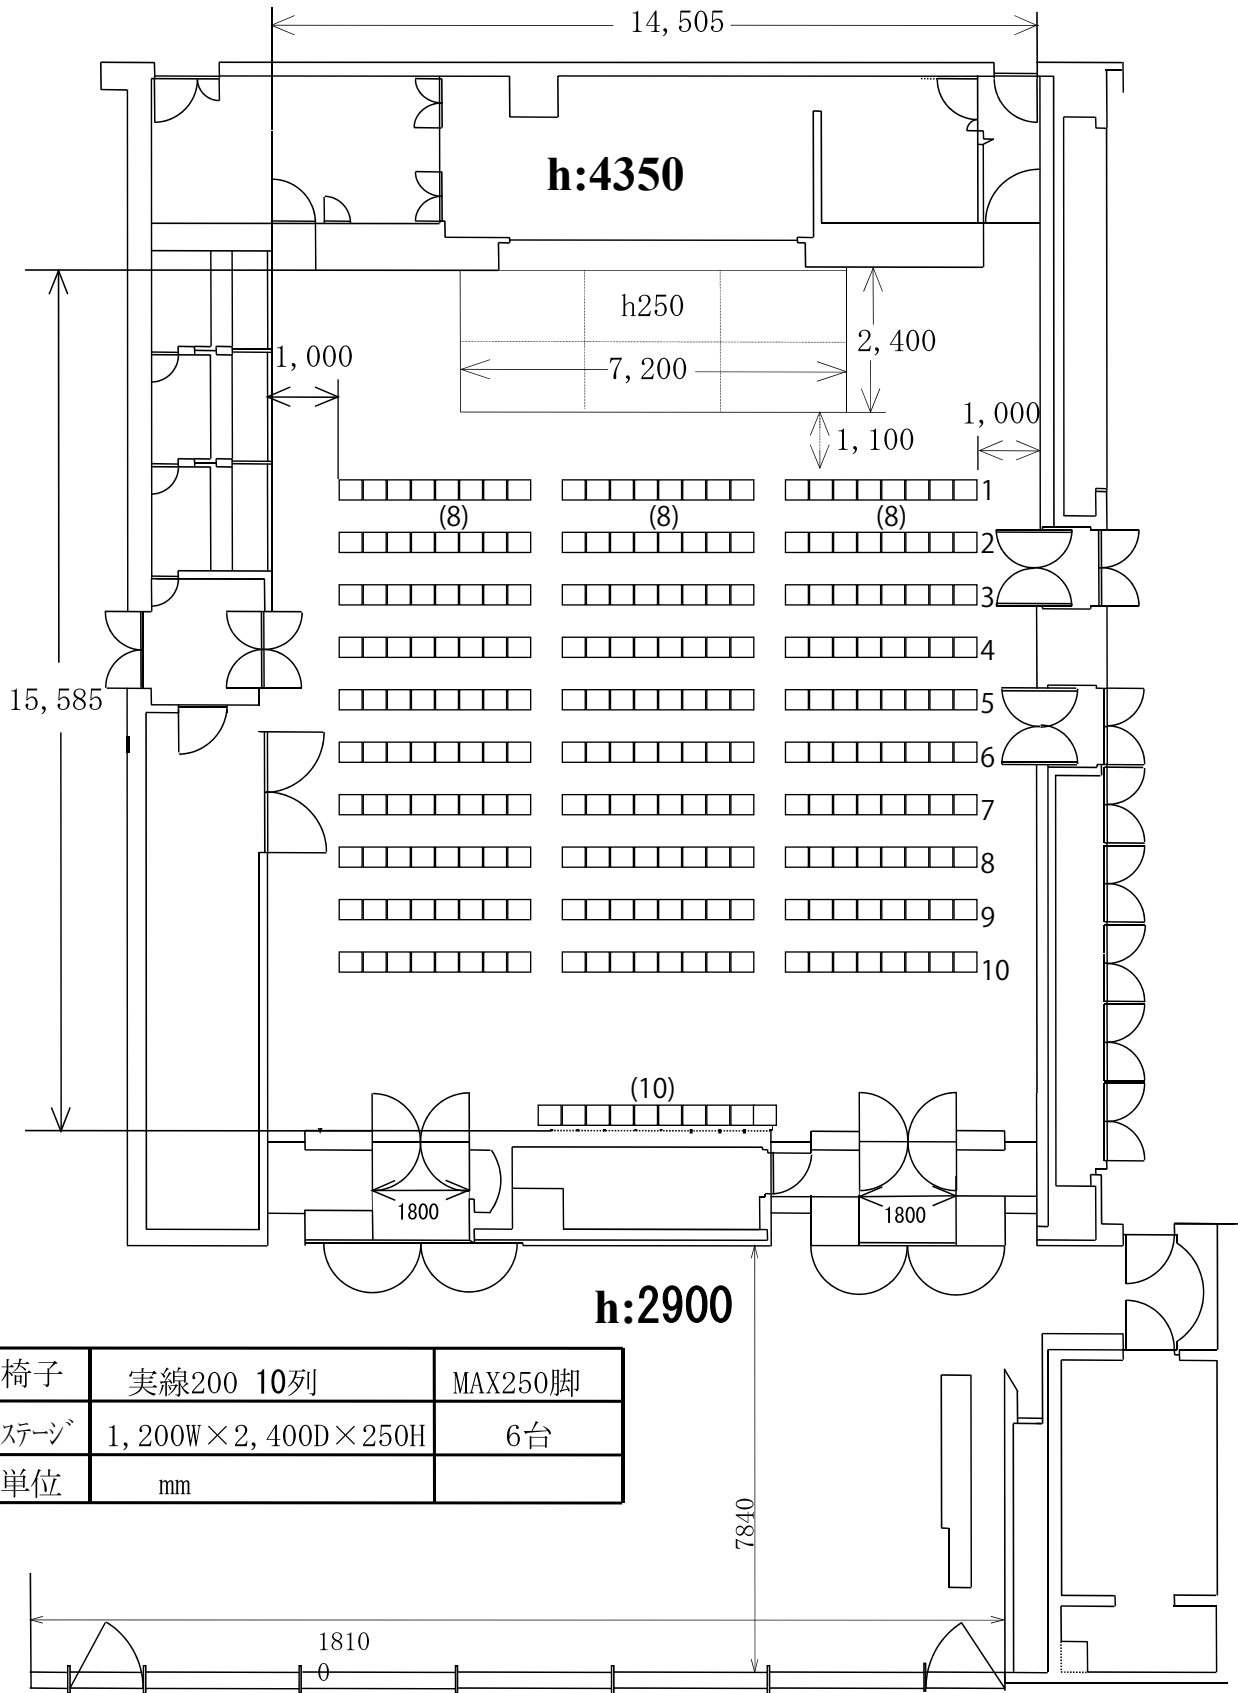

TEPIA 4階 TEPIAホール
シアター形式レイアウト (MAX250名)

椅子	実線200 10列	MAX250脚
ステージ	1,200W×2,400D×250H	6台
単位	mm	